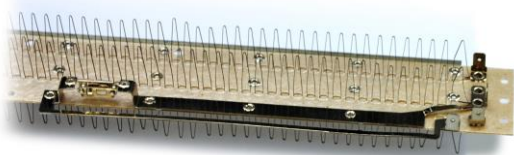

# Проволочные нагревательные элементы для конвекторов

## Основные особенности

- Особо прочное, устойчивое исполнение
- Свободно выступающая нагревательная спираль на несущей пластине из миканита
- Односторонняя или двухсторонняя спираль
- Максимальная высота спирали (обозначена WH на иллюстрациях ниже) 32 мм (односторонняя) / 64 мм (двухсторонняя)
- Зазор спирали (A) типа 6330/6331: 5,4 мм  
Зазор спирали (A) типа 6332/6333: 6,5 мм
- На выбор: с регулятором температуры на обратном проводе или с нулевым потенциалом в зоне притока воздуха

## Технические характеристики

Напряжение	110—240 В перем. тока, 50/60 Гц
Мощность	500—3500 Вт (в зависимости от длины)
Габариты	Ширина 50 мм, длина 205—847 мм (примеры комбинаций «размеры/мощность» ниже)
Подключение	Плоские разъёмные соединители 6,3 x 0,8 мм, никелированная сталь