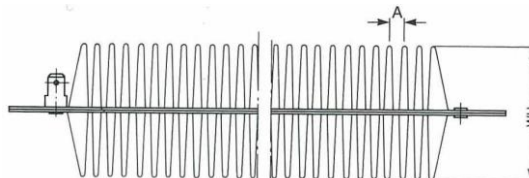

## Основные особенности

- Особо прочное, устойчивое исполнение
- Свободно выступающая нагревательная спираль на несущей пластине из миканита
- Односторонняя или двухсторонняя спираль
- Максимальная высота спирали (обозначена WH на иллюстрациях ниже) 32 мм (односторонняя) / 64 мм (двухсторонняя)
- Зазор спирали (A) типа 6330/6331: 5,4 мм  
Зазор спирали (A) типа 6332/6333: 6,5 мм
- На выбор: с регулятором температуры на обратном проводе или с нулевым потенциалом в зоне притока воздуха

## Технические характеристики

Напряжение	110—240 В перем. тока, 50/60 Гц
Мощность	500—3500 Вт (в зависимости от длины)
Габариты	Ширина 50 мм, длина 205—847 мм (примеры комбинаций «размеры/мощность» ниже)
Подключение	Плоские разъёмные соединители 6,3 x 0,8 мм, никелированная сталь

## Примеры сочетаний «размеры/мощность»

Тип	Д x Ш [мм]	Макс. мощность [Вт]	Мин. мощность [Вт]
6330	847 x 50	2 x 1500	2 x 250
6330	701 x 50	2 x 1500	2 x 300
6330	597 x 50	2 x 1500	2 x 400
6330	500 x 50	2 x 1250	2 x 450
6330	470 x 50	2 x 1000	2 x 500
6330	450 x 50	2 x 1000	2 x 500
6330	397 x 50	2 x 800	2 x 600
6330	350 x 50	2 x 750	2 x 650

Тип	Д x Ш [мм]	Макс. мощность [Вт]	Мин. мощность [Вт]
6331	847 x 50	1 x 1500	1 x 250
6331	701 x 50	1 x 1500	1 x 300
6331	597 x 50	1 x 1500	1 x 400
6331	500 x 50	1 x 1250	1 x 450
6331	470 x 50	1 x 1000	1 x 500
6331	450 x 50	1 x 1000	1 x 500
6331	397 x 50	1 x 800	1 x 600
6331	350 x 50	1 x 750	1 x 650