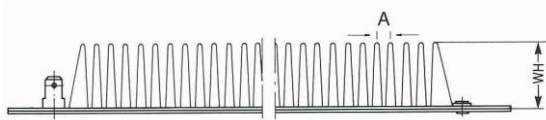

## Основные особенности

- Особо прочное, устойчивое исполнение
- Свободно выступающая нагревательная спираль на несущей пластине из миканита
- Односторонняя или двухсторонняя спираль
- Максимальная высота спирали (обозначена WH на иллюстрациях ниже) 32 мм (односторонняя) / 64 мм (двухсторонняя)
- Зазор спирали (A) типа 6330/6331: 5,4 мм  
Зазор спирали (A) типа 6332/6333: 6,5 мм
- На выбор: с регулятором температуры на обратном проводе или с нулевым потенциалом в зоне притока воздуха

## Технические характеристики

Напряжение	110—240 В перем. тока, 50/60 Гц
Мощность	500—3500 Вт (в зависимости от длины)
Габариты	Ширина 50 мм, длина 205—847 мм (примеры комбинаций «размеры/мощность» ниже)
Подключение	Плоские разъёмные соединители 6,3 x 0,8 мм, никелированная сталь

## Примеры сочетаний «размеры/мощность»

Тип	Д x Ш [мм]	Макс. мощность [Вт]	Мин. мощность [Вт]
6330	847 x 50	2 x 1500	2 x 250
6330	701 x 50	2 x 1500	2 x 300
6330	597 x 50	2 x 1500	2 x 400
6330	500 x 50	2 x 1250	2 x 450
6330	470 x 50	2 x 1000	2 x 500
6330	450 x 50	2 x 1000	2 x 500
6330	397 x 50	2 x 800	2 x 600
6330	350 x 50	2 x 750	2 x 650